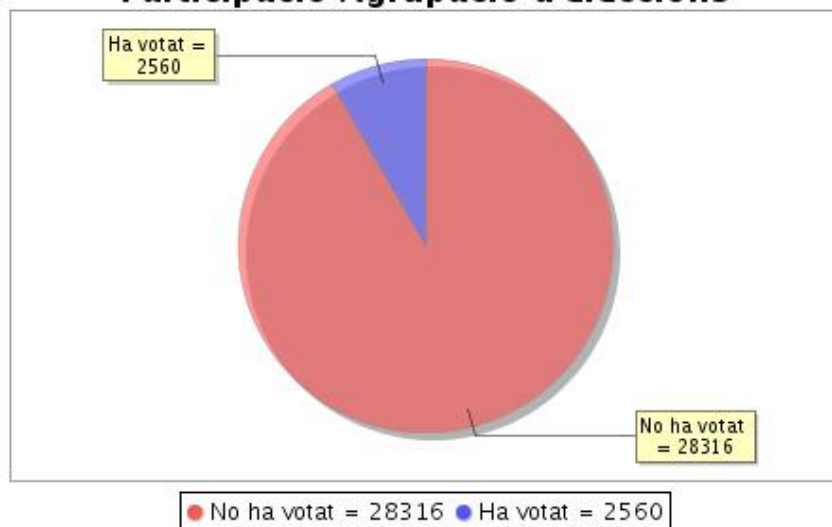

Estadístiques

Votants que han votat	Nombre de Votants Autoritzats	%
2560	30876	8,29%

Participació Agrupació d'eleccions**Elecció "a-Prof. doctor amb vinculació permanent a la Universitat (PDI-A)"****Resum de l'estat actual de l'elecció**