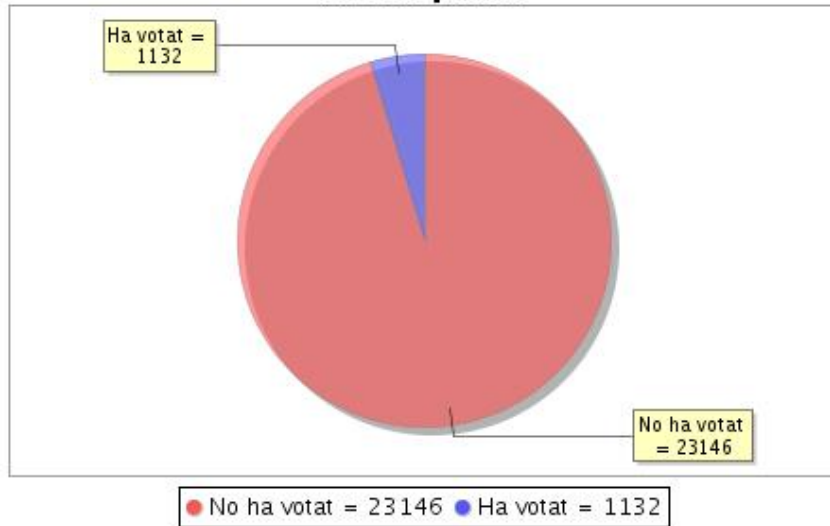

Participació

Votants que han votat	Nombre de Votants Autoritzats	%
274	3507	7,81%

Elecció "c-Estudiantat de grau i màster universitari (EGM)"

Resum de l'estat actual de l'elecció

Institució: ve-202104-012RECTORAT.3
 Agrupació d'eleccions: Elecció de rector o rectora UPC 2021
 Data d'inici: 14-05-2021 10:00 CEST
 Data de finalització: 19-05-2021 09:59 CEST
 Informe generat el: 14-05-2021 14:22 CEST

Participació

Votants que han votat	Nombre de Votants Autoritzats	%
1132	24278	4,66%

Participació

Elecció "d-Personal d'administració i serveis (PAS)"

Resum de l'estat actual de l'elecció

Institució: ve-202104-012RECTORAT.3
 Agrupació d'eleccions: Elecció de rector o rectora UPC 2021
 Data d'inici: 14-05-2021 10:00 CEST
 Data de finalització: 19-05-2021 09:59 CEST
 Informe generat el: 14-05-2021 14:22 CEST