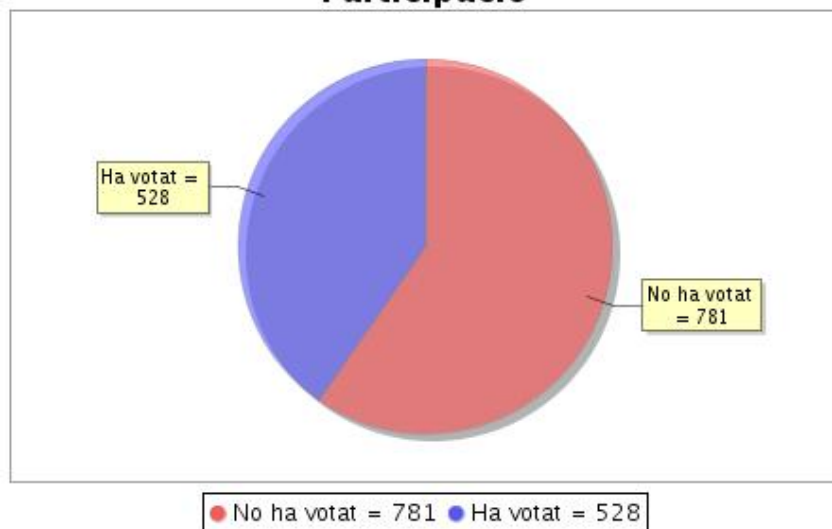

Participació

Elecció "b-Personal docent i investigador no inclòs al sector PDI-A (PDI-B)"

Resum de l'estat actual de l'elecció